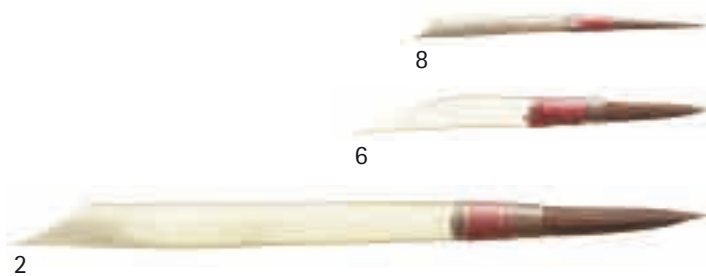

Sorte 440

Schriftenpinsel in Naturkielen, kurz, spitz, helle Rinds-
haare.

Script brushes in quills, pointed, light ox hair.

Nr.	1	2	3	4	5	6	7	8	9