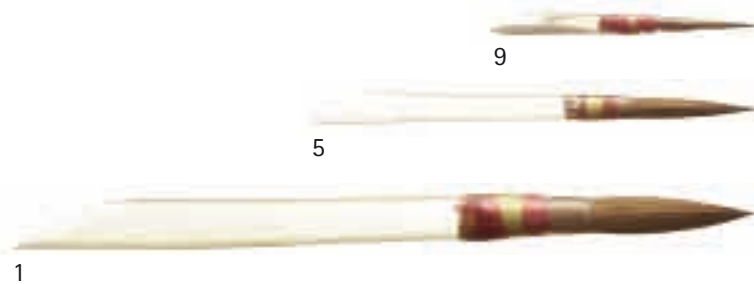

Nr.	1	2	4	6	8	10	12	14	16	18	20	22
ø mm	1.5	1.8	2.2	2.5	2.8	3.3	3.9	4.5	5.0	5.5	6.5	7.0

Nr.	24
ø mm	7.9

## Sorte 420

Schriftenpinsel spitz, Rotmarder-Imitation, nahtlose Silberzwinge, kurze kirschrot lackierte Stiele.

*Script brushes, pointed, red sable imitation, seamless nickel ferrules, short cherry-red polished handles.*