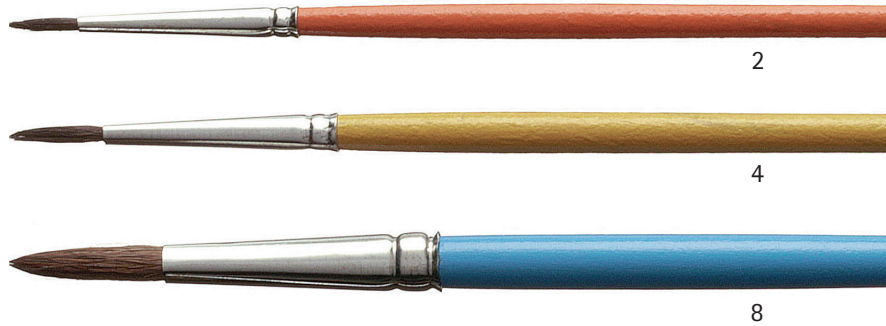

Nr.	0	1	2	3	4	5	6	7	8	9	10	11
Nr.	12	14	16	18	20	22	24					

Sorte 146 N

Schulmalpinsel rund, Fehhaarmischung, Nickelzwingen, kurze unlackierte Stiele - ungeleimt, nur mit Größenangabe gestempelt.

Water colour brushes, mixed squirrel hair, nickel ferrules, short unpolished handles.

Nr.	0	1	2	3	4	5	6	7	8	9	10	11
Nr.	12	14										

Schulmalpinsel School paint brushes

Sorte 155

Schulmalpinsel rund, Ponyhaarmischung, Blechzwingen, kurze verschieden farbig lackierte Stiele.

Water colour brushes, mixed pony hair, metal ferrules, short coloured polished handles.

Nr. 1 2 3 4 5 6 7 8 9 10 11 12

2

4

8

Sorte 204 M *Mambo*

Schulmalpinsel flach, goldfarbene Synthetikfasern, nahtlose Aluminiumzwingen, kurze natur lackierte Stiele.

Water colour brushes, brights, golden synthetic filaments, seamless aluminium ferrules, short natural polished handles.

Nr. 1 2 4 6 8 10 12 14 16 18 20 22

Nr. 24

6

16

24

Sorte 214 A

Schulmalpinsel flach, Ponyhaare, Nickelzwingen, kurze nussbraun lackierte Stiele.

Water colour brushes, mixed squirrel hair, nickel ferrules, short nut-brown polished handles.