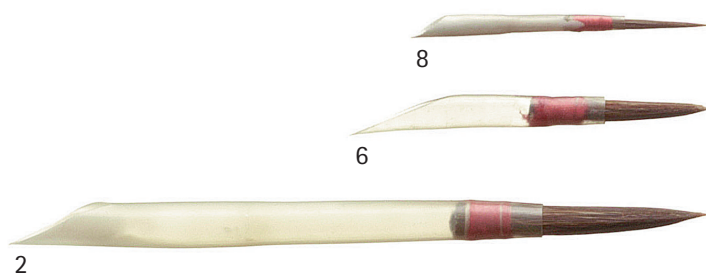

Sorte 440

Schriftenpinsel in Naturkielen, kurz, spitz, helle Rindshaare.

Script brushes in quills, pointed, light ox hair.

Nr.	1	2	3	4	5	6	7	8	9